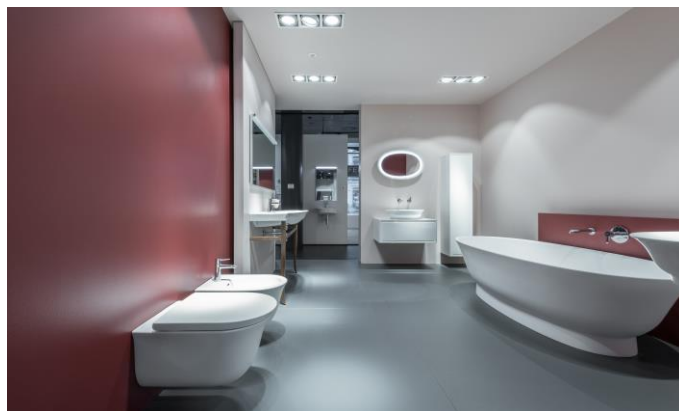

## Position B2: The New Classic

Značka	Číslo výrobku	Série / materiál	Popis	Cena
LAUFEN	<a href="#">H8158520001041</a>	The New Classic	umývátko 50x45 cm	7990
LAUFEN	<a href="#">H8208510000001</a>	The New Classic	závěsný klozet rimless 53x37x43 cm	11186
LAUFEN	<a href="#">H8918510000001</a>	The New Classic	sedátko s poklopem, odnímatelné, slowclose	4154
LAUFEN	<a href="#">H2208520000001</a>	The New Classic	vana 190x90x58 cm samostatně stojící, Sentec	101634
LAUFEN	<a href="#">H8128520001121</a>	The New Classic	umyvadlová mísa 58x38 cm	14702
LAUFEN	<a href="#">H4060110856311</a>	The New Classic	skříňka pod umyvadlo 78x45x35 cm, bílá lesk	30683
LAUFEN	<a href="#">H4060620856311</a>	The New Classic	vysoká skříňka 33x33x160 cm, bílá lesk	38672
LAUFEN	<a href="#">H4060700850001</a>	The New Classic	keramické zrcadlo 50x8x70 cm, LED osvětlení	18537
LAUFEN	<a href="#">H8138587571041</a>	The New Classic	umyvadlo 120x48 cm, mat	33559
LAUFEN	<a href="#">H4060730856291</a>	The New Classic	rám pro umyvadlo 118x32x82 cm, ořechové dřevo	49859
LAUFEN	<a href="#">H8208517570001</a>	The New Classic	závěsný klozet rimless 53x37x43 cm, mat	13983
LAUFEN	<a href="#">H8918517570001</a>	The New Classic	sedátko s poklopem, odnímatelné, slowclose, matné	5608
LAUFEN	<a href="#">H8308517573021</a>	The New Classic	závěsný bidet 53x37x43 cm, mat	12785
LAUFEN	<a href="#">H8208510000001</a>	The New Classic	závěsný klozet rimless 53x37x43 cm	11186
LAUFEN	<a href="#">H8918510000001</a>	The New Classic	sedátko s poklopem, odnímatelné, slowclose	4154
LAUFEN	<a href="#">H8738527570001</a>	The New Classic	držák WC kartáče, mat	4474
LAUFEN	<a href="#">H8738547570001</a>	The New Classic	držák na zubní kartáčky, mat	3196
LAUFEN	<a href="#">H8738520000001</a>	The New Classic	držák WC kartáče	3579
LAUFEN	<a href="#">H8738560000001</a>	The New Classic	mýdelník 14x11,5 cm	4874
LAUFEN	<a href="#">H8778517570001</a>	The New Classic	police 42x16 cm, mat	4874
LAUFEN	<a href="#">HF900502100000</a>	The New Classic	umyvadlová baterie bez výpusti	11538
LAUFEN	<a href="#">HF900504100000</a>	The New Classic	umyvadlová baterie bez výpusti	12364
LAUFEN	<a href="#">HF900510100000</a>	The New Classic	bidetová baterie s výpustí	13821
LAUFEN	<a href="#">HF900522100000</a>	The New Classic	umyvadlová dvouotvorová baterie	10275
LAUFEN	<a href="#">H3718500040601</a>	The New Classic	vanový výtok	6388
LAUFEN	<a href="#">HF901778100000</a>	VAL	vrchní sada podomítkové baterie	5662